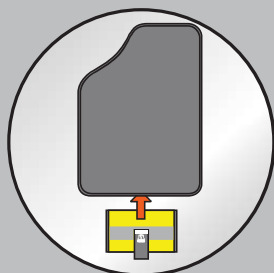

LIFE-HAMMER®

Nº1 CAR SAFETY EXPERTS

JEDNA VELIKOST
SEDÍ VŠEM

UMÍSTĚNÍ
POD KOBREK

BEZPEČNOSTNÍ VESTA

ULTRA

Mějte stále bezpečnostní vestu uvnitř vozidla. V případě nouze vždy oblečte bezpečnostní vestu před opuštěním vozu. Umístěte tuto ultra-plochou bezpečnostní vestu pod každým koberec. Takto zajistíte, aby měli všichni spolujezdci svoji vlastní vestu po ruce.

NOVINKA BEZPEČNOSTNÍ VESTA ULTRA

+ Ultra-plochá vesta pod koberec

+ 4x bezpečnostní vesta: - řidič(x1)
- přední spolujezdec (x1)
- zadní spolujezdcí (x2)

+ Sledujte demo video.

<https://vimeo.com/user12940431/review/89714401/f49a1b0e3a>

+ Patentováno.

+ Snadná instalace

Použijte VYSOCE VIDITELNÝ ŠTÍTEK pro připevnění vesty ke koberci. Také použijte tento štítek pro vytáhnutí vesty z pod koberce v případě nouze.

Zahrnuje
VYSOCE VIDITELNÝ ŠTÍTEK

+ Vždy po ruce.

+ Umístěte vestu pod koberec

+ Vždy si oblečte vestu před opuštěním vozu.

+ EN ISO 20471:2013 (class2)

+ Jedna velikost sedí všem.

JEDNODUCHÁ
INSTALACE
POD KAŽDÝ KOBEREK

Připevněte VYSOCE VIDITELNÝ ŠTÍTEK na vakuovaný sáček. Vložte bezpečnostní vestu pod koberec a připevněte VYSOCE VIDITELNÝ ŠTÍTEK na koberec pomocí lepicího proužku.