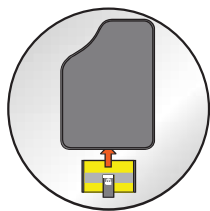

+ Patentováno.

+ Snadná instalace

Použijte VYSOCE VIDITELNÝ ŠTÍTEK pro připevnění vesty ke koberci. Také použijte tento štítek pro vytáhnutí vesty z pod koberce v případě nouze.

Zahrnuje
VYSOCE VIDITELNÝ ŠTÍTEK

+ Vždy po ruce.

+ Umístěte vestu pod koberec

+ Vždy si oblečte vestu před opuštěním vozu.

+ EN ISO 20471:2013 (class2)

+ Jedna velikost sedí všem.

JEDNODUCHÁ
INSTALACE
POD KAŽDÝ KOBEREK

Připevněte VYSOCE VIDITELNÝ ŠTÍTEK na vakuovaný sáček. Vložte bezpečnostní vestu pod koberec a připevněte VYSOCE VIDITELNÝ ŠTÍTEK na koberec pomocí lepicího proužku.