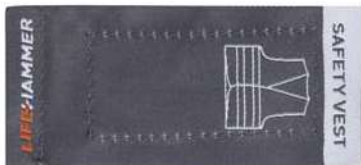

LIFE-HAMMER®

Nº1 CAR SAFETY EXPERTS

JEDNA VELIKOST
SEDÍ VŠEM

UMÍSTĚNÍ
POD KOBREK

BEZPEČNOSTNÍ VESTA

ULTRA

Mějte stále bezpečnostní vestu uvnitř vozidla. V případě nouze vždy oblečte bezpečnostní vestu před opuštěním vozu. Umístěte tuto ultra-plochou bezpečnostní vestu pod každým koberec. Takto zajistíte, aby měli všichni spolujezdci svoji vlastní vestu po ruce.

+ Patentováno.

+ Snadná instalace

Použijte VYSOCE VIDITELNÝ ŠTÍTEK pro připevnění vesty ke koberci. Také použijte tento štítek pro vytáhnutí vesty z pod koberce v případě nouze.

Zahrnuje
VYSOCE VIDITELNÝ ŠTÍTEK

+ Vždy po ruce.

+ Umístěte vestu pod koberec

+ Vždy si oblečte vestu před opuštěním vozu.

+ EN ISO 20471:2013 (class2)

+ Jedna velikost sedí všem.

JEDNODUCHÁ
INSTALACE
POD KAŽDÝ KOBEREK

Připevněte VYSOCE VIDITELNÝ ŠTÍTEK na vakuovaný sáček. Vložte bezpečnostní vestu pod koberec a připevněte VYSOCE VIDITELNÝ ŠTÍTEK na koberec pomocí lepicího proužku.