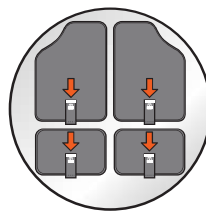

Mějte vestu stále uvnitř vozidla. Vždy oblečte bezpečnostní vestu před opuštěním vozu. Tato ultra plochá vesta může být uložena mimo dohled, ale stále v dosahu pod vašim kobercem. Tuto bezpečnostní vestu je vždy snadné najít díky VYSOCE VIDITELNÉMU ŠTÍTKU.